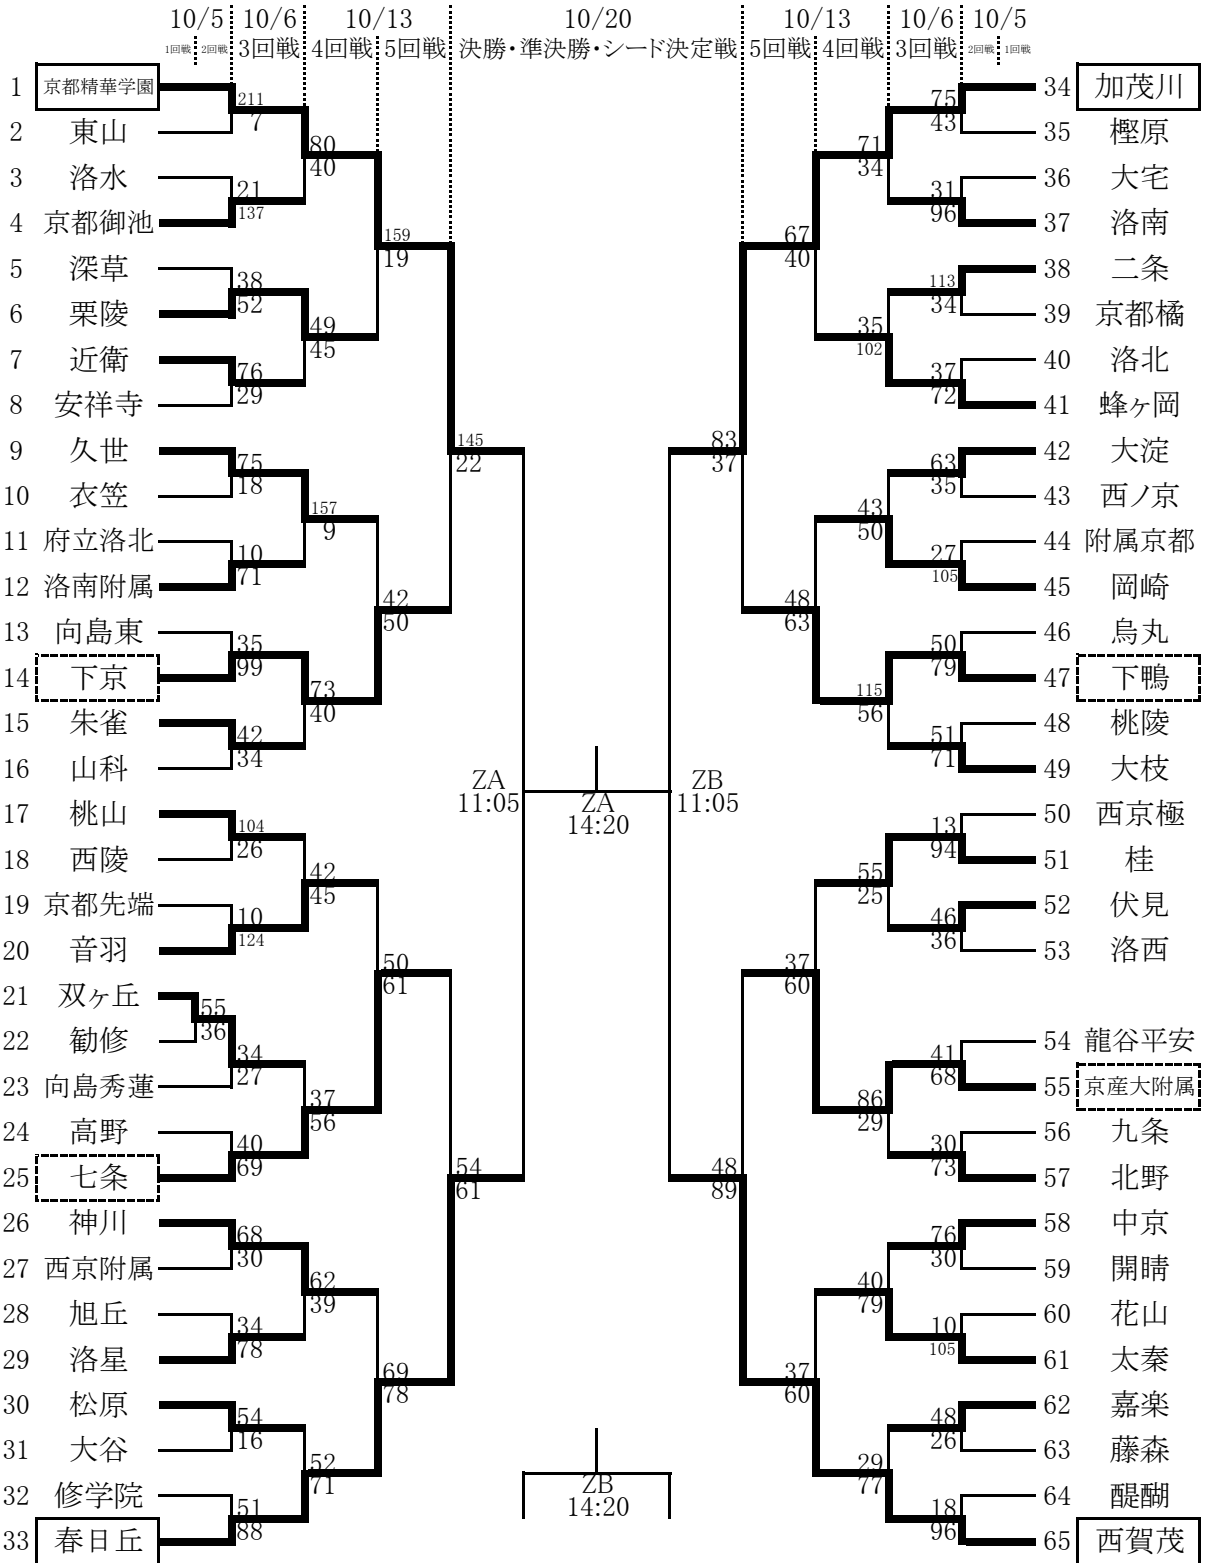

令和6年度 京都市中学校新人大会 男子の部 トーナメント表

【試合会場】

記号	Z
会場	横大路

【試合時間】

番号	1	2	3	4	5	6
時間	9:00	10:20	11:40	13:00	14:20	15:40

【注意事項】

- ◎ 上記チームのベンチはオフィシャル席からみて左、ユニフォームは白色とする。
- ◎ 第1ゲームのオフィシャルは第2ゲームの上記チームが1Q、2Q、下記チームが3Q、4Qを行い、以後は負けチームが行う。
- ◎ 会場校へは8時30分以前に入らないこと。※横大路体育館は8:45開場です。
- ◎ その他規定を遵守すること。